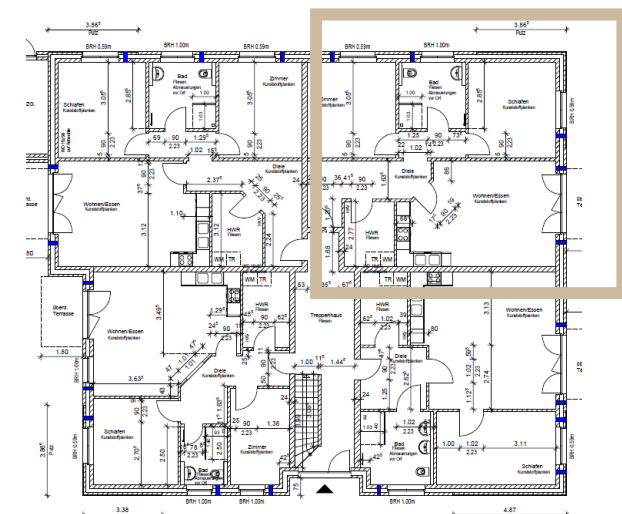

3-Zimmer-Wohnung

OG: Wohnung 15
Kranichweg 18a

Wohn- & Esszimmer	ca. 28,7 m ²
HWR	ca. 5,7 m ²
Diele	ca. 13,1 m ²
Zimmer	ca. 15,3 m ²
Bad	ca. 8 m ²
Schlafen	ca. 15,2 m ²
Balkon	ca. 2,6 m ²

Wohnfläche ca. 88,6 m²