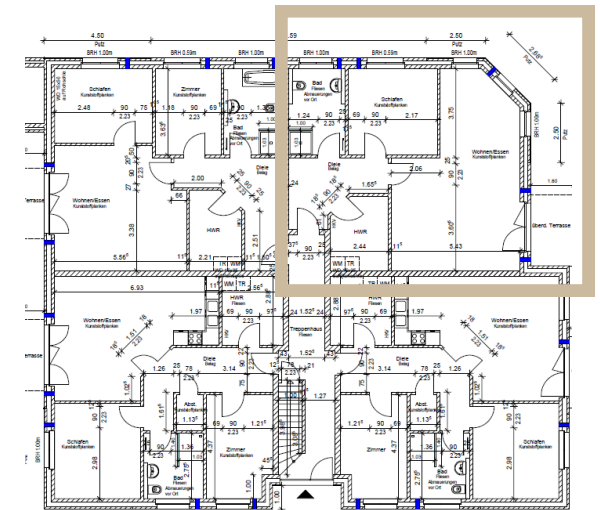

# 2-Zimmer-Wohnung

OG: Wohnung 7  
Kranichweg 18

Wohn- & Esszimmer	ca. 31,1 m <sup>2</sup>
HWR	ca. 7,1 m <sup>2</sup>
Diele	ca. 9 m <sup>2</sup>
Bad	ca. 8,5 m <sup>2</sup>
Schlafen	ca. 13,4 m <sup>2</sup>
Balkon	ca. 2,6 m <sup>2</sup>

Wohnfläche ca. 77,7 m<sup>2</sup>